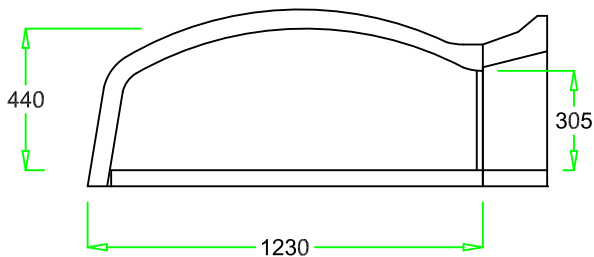

**VALORIANI**  
UFFICIO TECNICO

DIS.

**TOP - 120**

DENOMINAZIONE

**FORNO MOD. 120 Top**

Appartenenza

FVR

Peso

kg. 420

DATA 06 - 2012

NB: I pesi e le misure sono indicativi e possono subire variazioni senza alcun preavviso da parte della Refrattari Valoriani s.r.l.

A termini di legge ci riserviamo la proprieta' di questo disegno con divieto di riprodurlo o di renderlo comunque noto a terzo o Ditte concorrenti senza nostra autorizzazione.