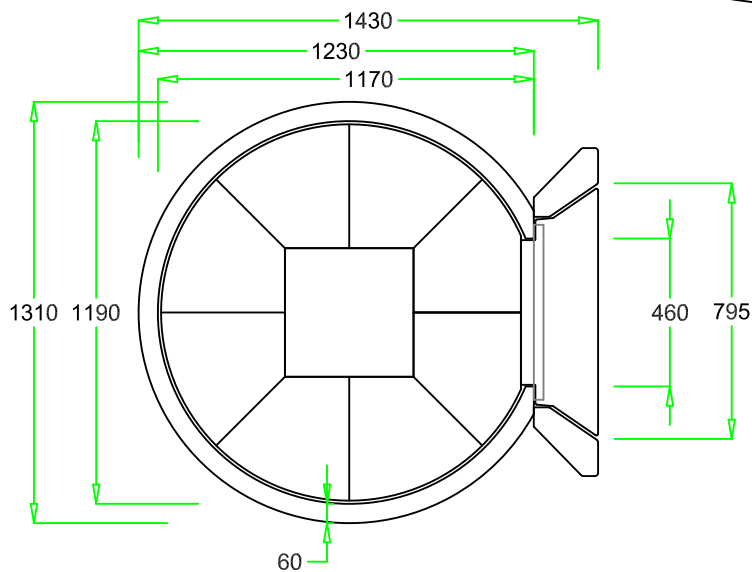

**VALORIANI**  
UFFICIO TECNICO

DIS.

**TOP - 120**

DENOMINAZIONE

**FORNO MOD. 120 Top**

Appartenenza

FVR

Peso

kg. 420

DATA 06 - 2012

NB: I pesi e le misure sono indicativi e possono subire variazioni senza alcun preavviso da parte della Refrattari Valoriani s.r.l.

A termini di legge ci riserviamo la proprieta' di questo disegno con divieto di riprodurlo o di renderlo comunque noto a terzo o Ditte concorrenti senza nostra autorizzazione.